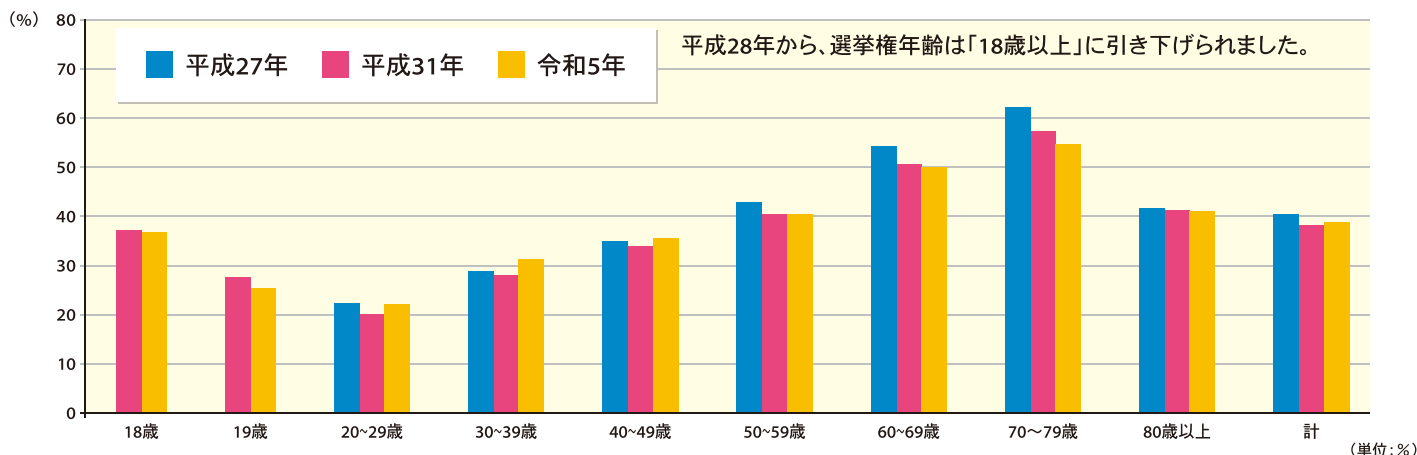

## 「さいたま市議会議員一般選挙」の年代別投票率

	18歳	19歳	20~29歳	30~39歳	40~49歳	50~59歳	60~69歳	70~79歳	80歳以上	計
平成27年	—	—	22.30	28.80	34.84	42.92	54.18	62.15	41.71	40.39
平成31年	37.08	27.61	20.12	27.92	33.79	40.42	50.49	57.35	41.28	38.16
令和5年	36.77	25.42	22.12	31.31	35.53	40.33	49.88	54.58	40.97	38.78

令和5年4月9日には、さいたま市議会議員一般選挙(埼玉県議会議員一般選挙も同日)が執行されました。全体の投票率は前回よりも上回り、20~40歳代の投票率についても、前回の投票率を上回りました。しかし、依然として若年層の投票率が低く、18歳は37%弱ですが、19歳及び20歳代は20%台となっており、およそ5人に1人しか投票していません。引き続き大学生・子育て世代等の若年層に対し、投票することの大切さを呼びかけてまいります。