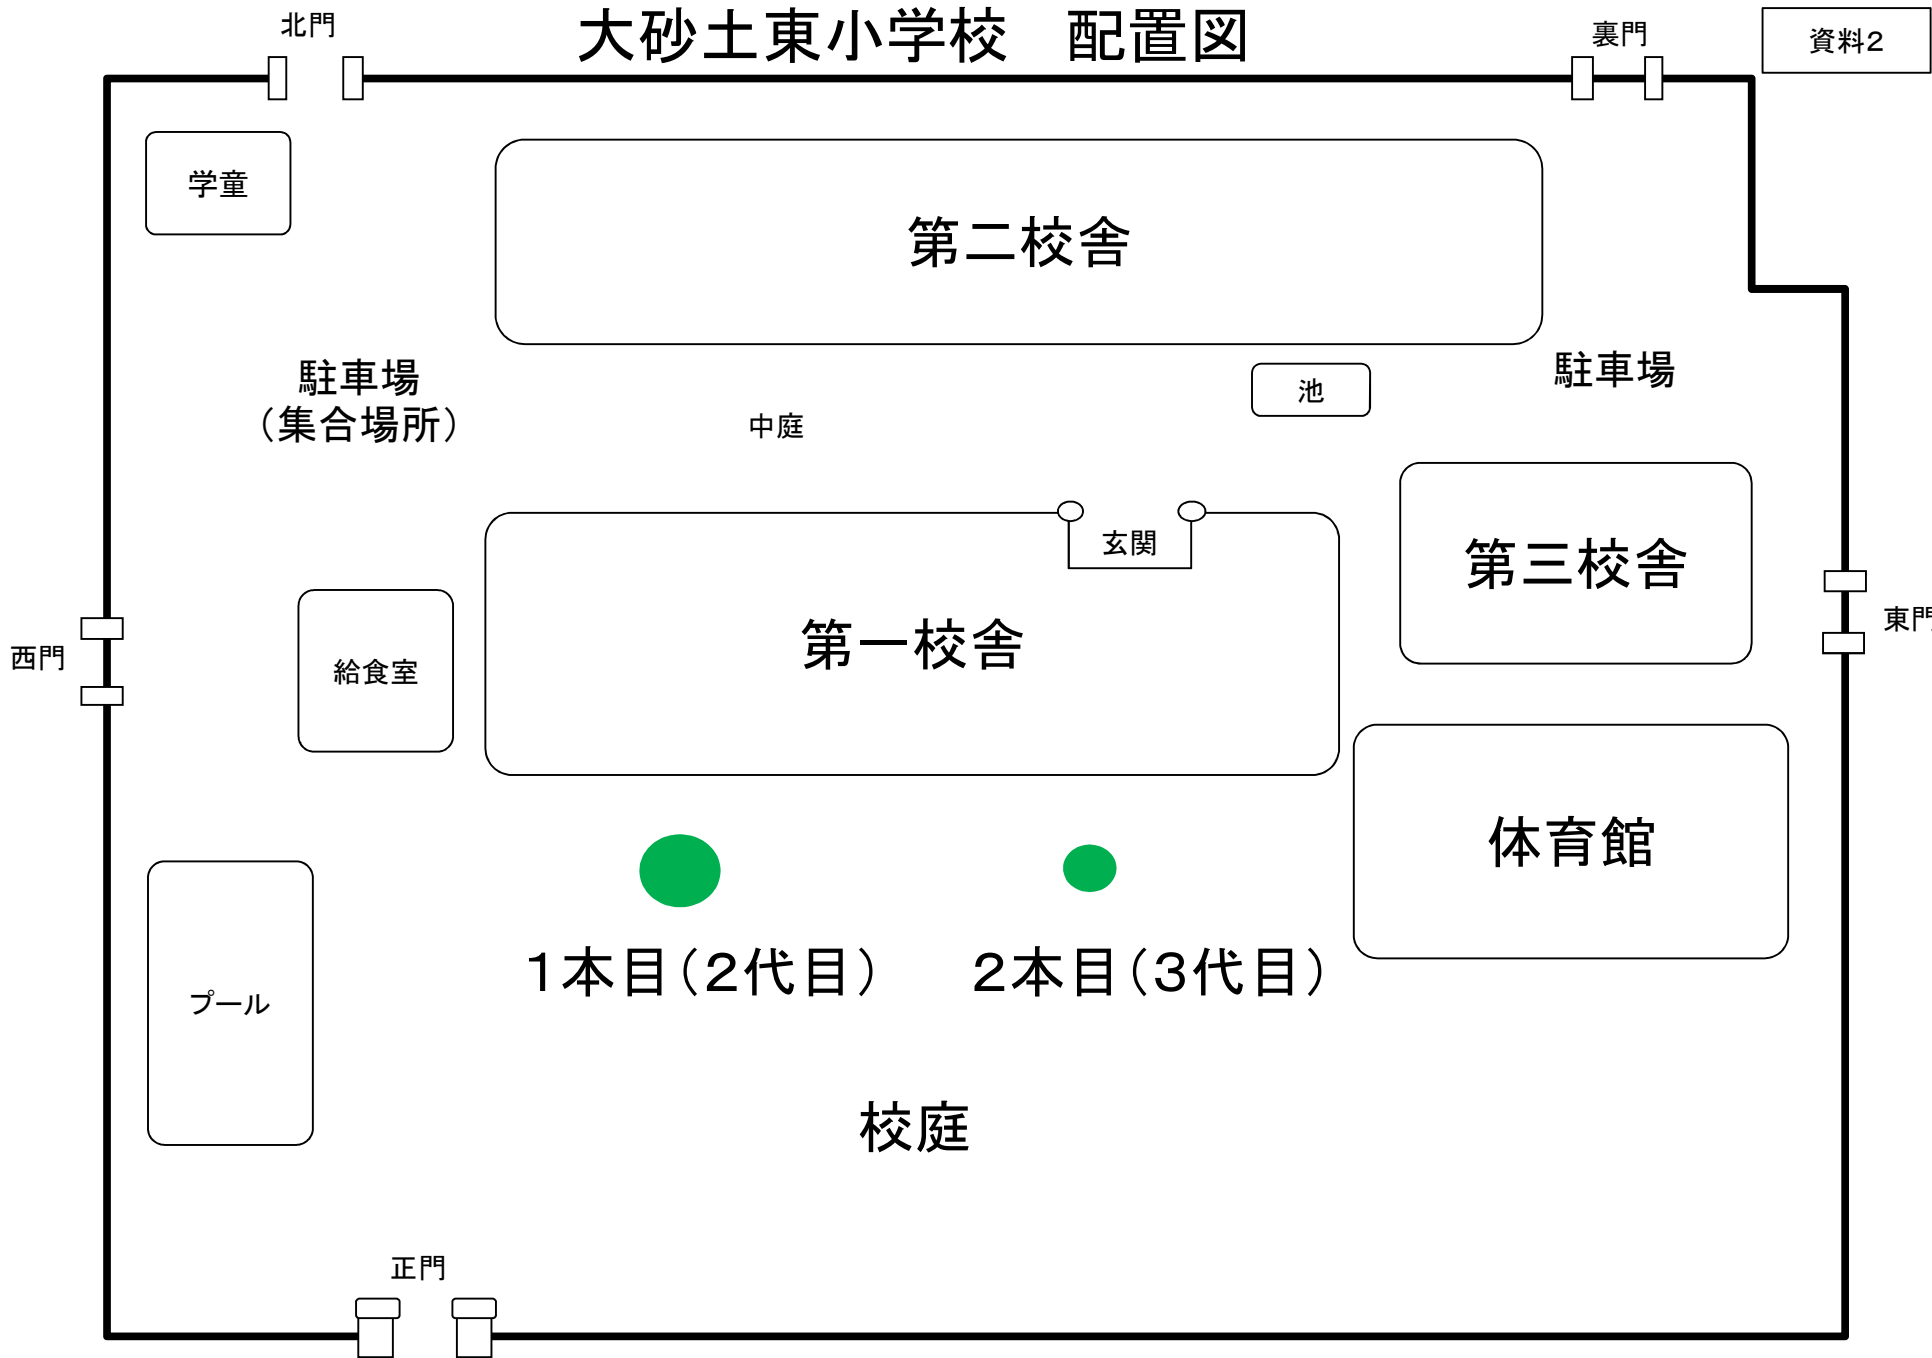

大砂土東小学校 配置図

北門

裏門

資料2

学童

第二校舎

駐車場
(集合場所)

中庭

池

駐車場

西門

給食室

玄関

第一校舎

第三校舎

東門

プール

体育館

1本目(2代目)

2本目(3代目)

校庭

正門