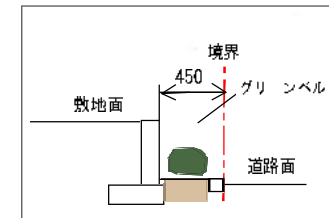

凡例

協定緑地	緑道	
	グリーンベルト	
協定樹木		

縮尺 1:500

グリーンベルト断面図

※ 敷地面、道路面の高さは各区分により異なります。

※ 協定樹木の位置は同敷地内で移動する場合があります。

協定緑地及び協定樹木位置図