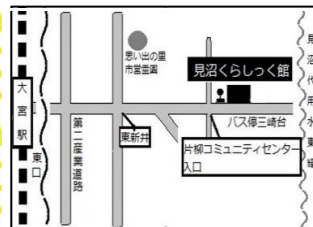

令和6年
6月7日
&
7月
行事予定

旧坂東家住宅 (さいたま市指定文化財)

見沼くらしっく館

▲案内図

旧坂東家住宅主屋
／自由に中を見学できます

■展示■ 会場：主屋、庭

無料・申込み不要 直接、お越しください。

季節展示

「七夕／古民家に飾る七夕飾り」 期間：6月29日(土)～7月7日(日)

「七夕／短冊コーナー」 期間：6月29日(土)～7月7日(日)

「盆棚飾り」／板戸とゴザでお盆の飾りつけを再現する

期間：7月30日(火)～8月18日(日)

◎囲炉裏の火入れ◎

毎日(開館日) 時間：13時～16時(天候不順・行事等により中止・変更となる場合があります)

■催し■ 会場：主屋

無料・申込み不要 当日、お越しください。

初夏のくらしっく寄席

出演：埼玉落語会

6月2日(日) 13時30分～15時
定員 50名

公開行事「七夕馬作り」

6月29日(土) 10時～11時30分

■講座■ 会場：庭、館外 (荒天時のみ中止あり)

無料 ※電話にて申込みが必要です。

分類	講座と内容	実施日	実施時間等	受付(9時先着順)
くらしっく講座 定員 20名 小学生以下は保護者同伴	見沼の鳥談義と野鳥観察 講師：倉成英昭氏(川口市立高校教諭)	6月15日(土)	10時～11時30分	6月1日(土)
	慶應大学薬草園で学ぶ草木 場所：慶應義塾大学浦和共立キャンパス(緑区上野田) 講師：大用和宏氏(慶應義塾大学薬用植物園)	7月6日(土)	10時～12時	6月22日(土)
なつやす 夏休み 小学生講座 小学生とその保護者	たけ ちよきんばこ 竹の貯金箱 竹の節を活かしてオリジナルの貯金箱を作る	7月23日(火)	10時～11時30分 定員 10組	7月9日(火)
	たけ みずでっぽう 竹の水鉄砲 手作りの水鉄砲を作って遊ぶ	7月24日(水)		7月10日(水)
	たけ たいそうにぎょう 竹の体操人形・竹のブンブンごま 体操するおもちゃと回転するおもちゃを作る	7月25日(木)	10時～11時30分 定員 5組	7月11日(木)