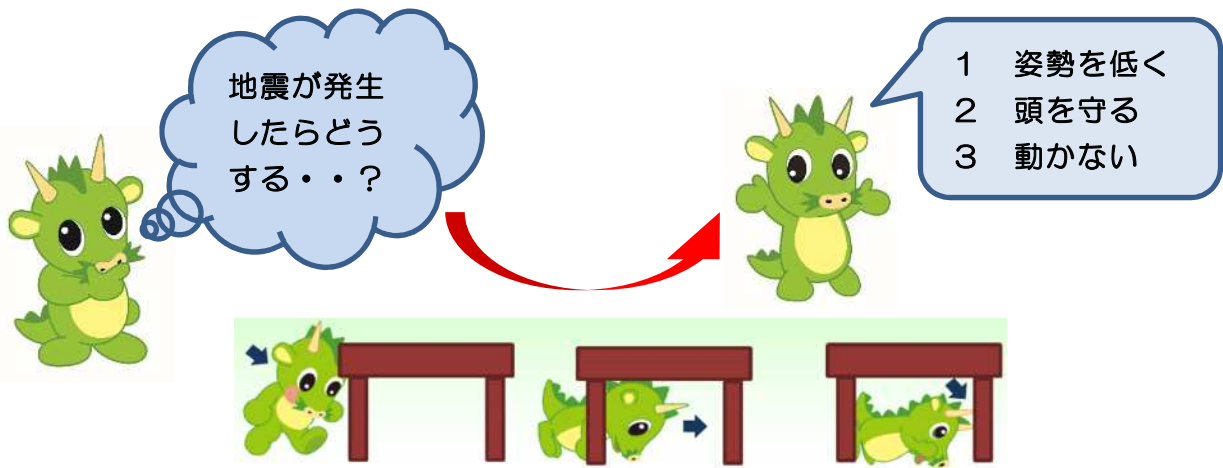

地震体験車で巨大地震に備えましょう！

～ 自分の命を守るため！ 大切な人の命を守るため！ ～

地震大国日本では、今後、数十年以内に「首都直下型地震」や「南海トラフ地震」などの巨大地震の発生が危惧されており、さいたま市内でも甚大な被害が発生することが想定されています。

緊急地震速報が鳴った時、あるいは急な揺れに襲われた時、まずは「**1. 姿勢を低く** **2. 頭を守る** **3. 動かない**」という「**命を守る行動（シェイクアウト）**」を取り、揺れが収まってから次の行動に移ることが、被害を低減させるために最も重要となっています。

さいたま市消防局では、過去に発生した大規模な5種類とこれから発生が予測される地震3種類を再現して、実際の揺れを体験ができる「地震体験車」を保有しておりますので、お気軽にご利用してください。

No.	地震名	発生日年月日	M
①	関東大震災	1923年 9月 1日	7.9
②	阪神・淡路大震災	1995年 1月 17日	7.5
③	新潟県中越地震	2004年 10月 23日	6.8
④	東日本大震災	2011年 3月 11日	9.0
⑤	熊本地震	2016年 4月 14日	6.5
⑥	首都直下地震		
⑦	南海トラフ地震		
⑧	東海地震		